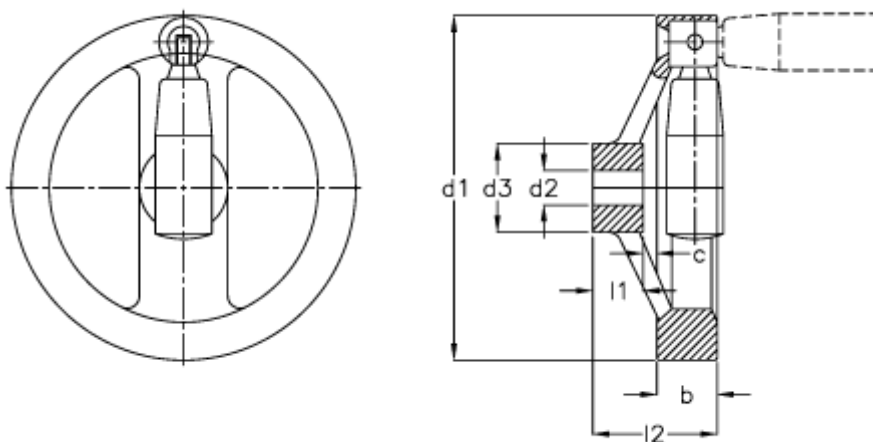

Varenummer: 201263299
Beskrivelse: E+G Håndhjul
GN 322.3-125-B12-R

Mål

b	= 24.5	l2 = 44.0
c	= 4.5	
d1	= 125	
d2 H7	= -	
d2 H7	= 12	
d3	= 31	
Håndtag Ø	= 23	
l1	= 18	